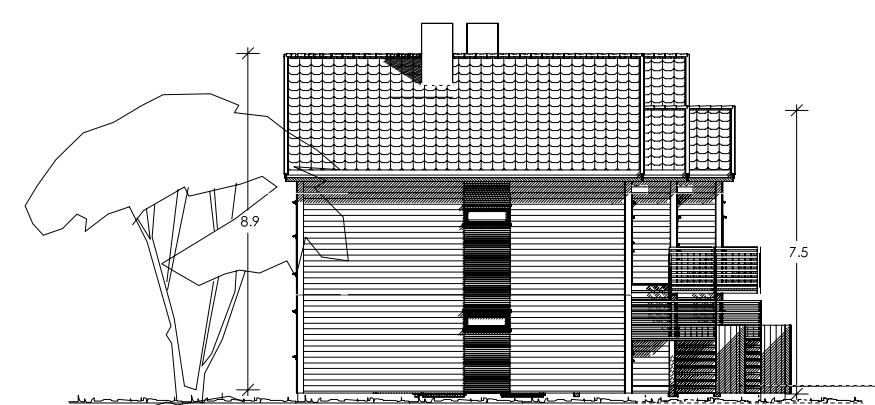

SYD-VEST

SYD-ØST

NORD-VEST

NORD-ØST

TAKUTSTIKKET OVER INNGANGSDØRENE	ENEja	05.10.2016
diverse	Dunja	14.09.2016
	Dunja	01.09.2016

DATA DESIGN SYSTEM

REV.	ANT.	REVIDERINGEN GJELDER	SIGN.	DATO
a		tf		

KJEDEHUS	FLEKKERØYBYGG AS	G.NR.	B.NR.
FASADER	MYRA-B3	KOMMUNE:	
	TEGN. DUNJA	PROSJ.NR. 2232	
	GODKJ.		
	MÅL 1 : 200	TEGN. NR. 506	
	DATO 28.06.2016		